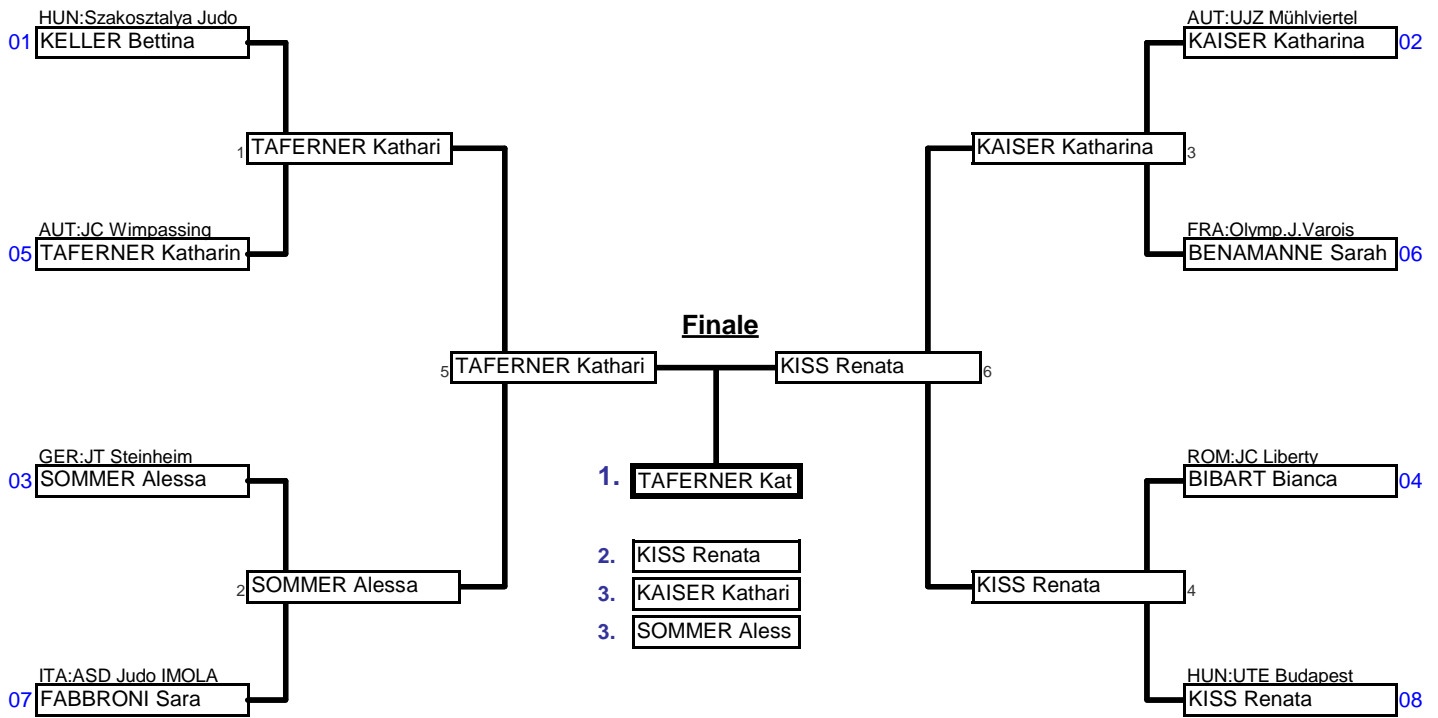

<b>U 20 Frauen--</b>	<b>+44kg - 48kg</b>	12. Int. C-Turnier CREAT	Styrian Judo Panther 201	Freizeitpark Frohnleite	03.07.2010	8	Tln.
KO-System mit doppelter Hoffnungsrunde für bis 8 Teilnehmer					4 min	<b>Matte 1</b>	

Vorrundenkämpfe bis Finale

Trostrunde