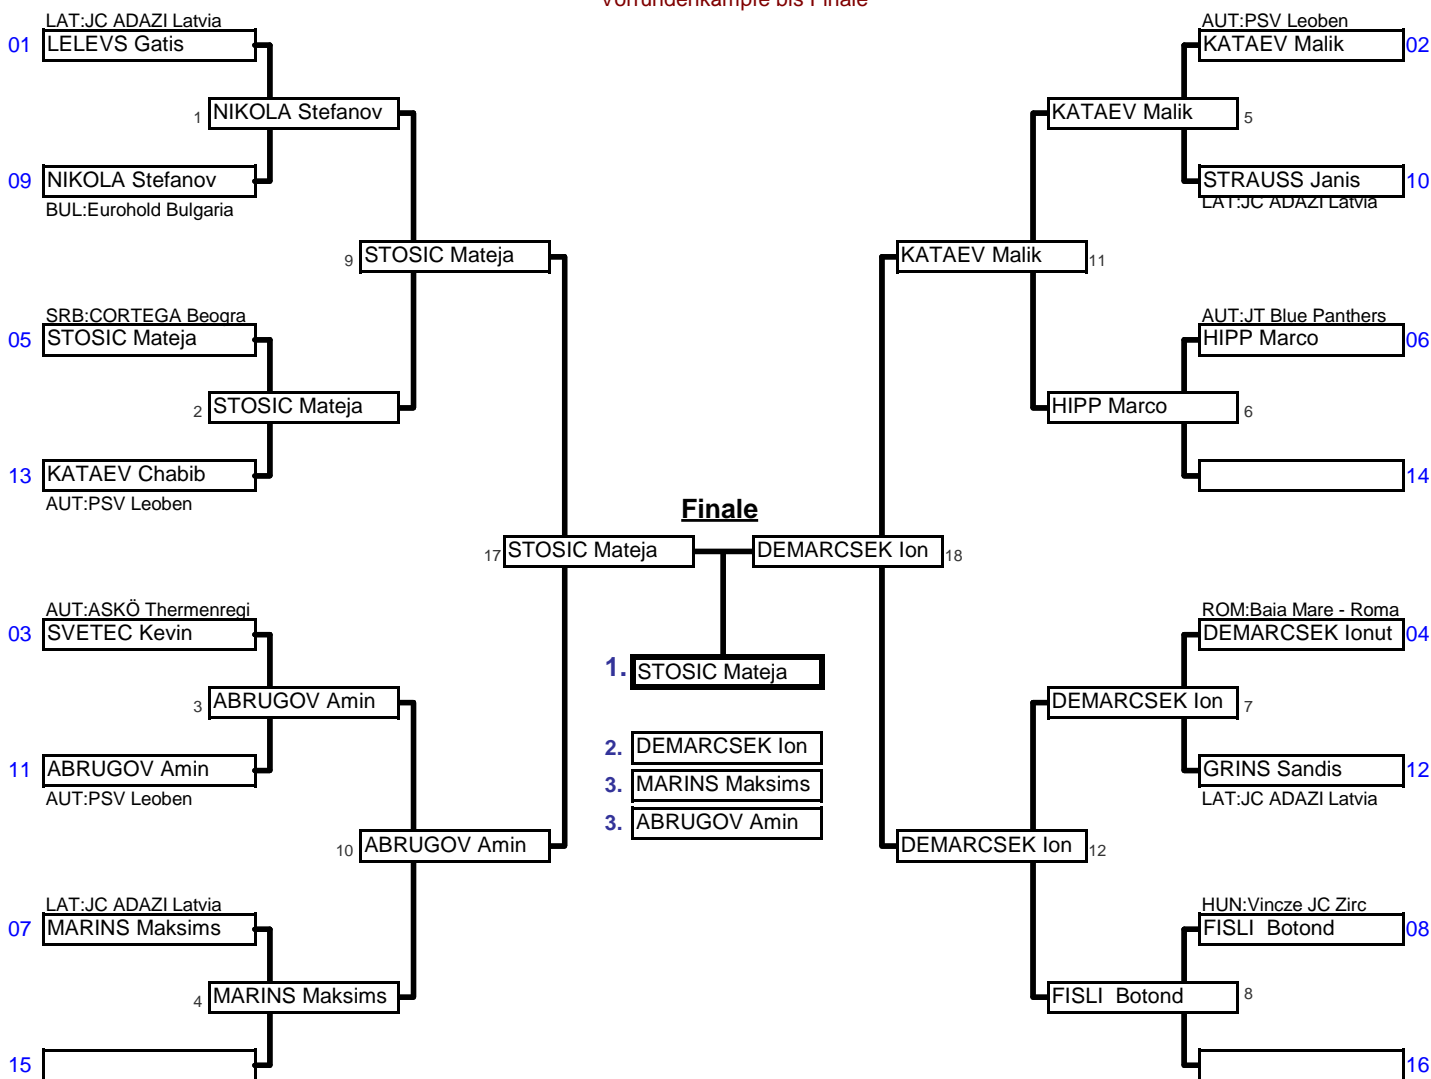

11 männl. Schüle	+22kg - 24kg	12. Int. C-Turnier CREAT	Styrian Judo Panther 201	Freizeitpark Frohnleite	03.07.2010	13	Tln.
KO-System mit doppelter Hoffnungsrunde für 9-16 Teilnehmer					2 min	Matte _	

Vorrundenkämpfe bis Finale

Trostrunde