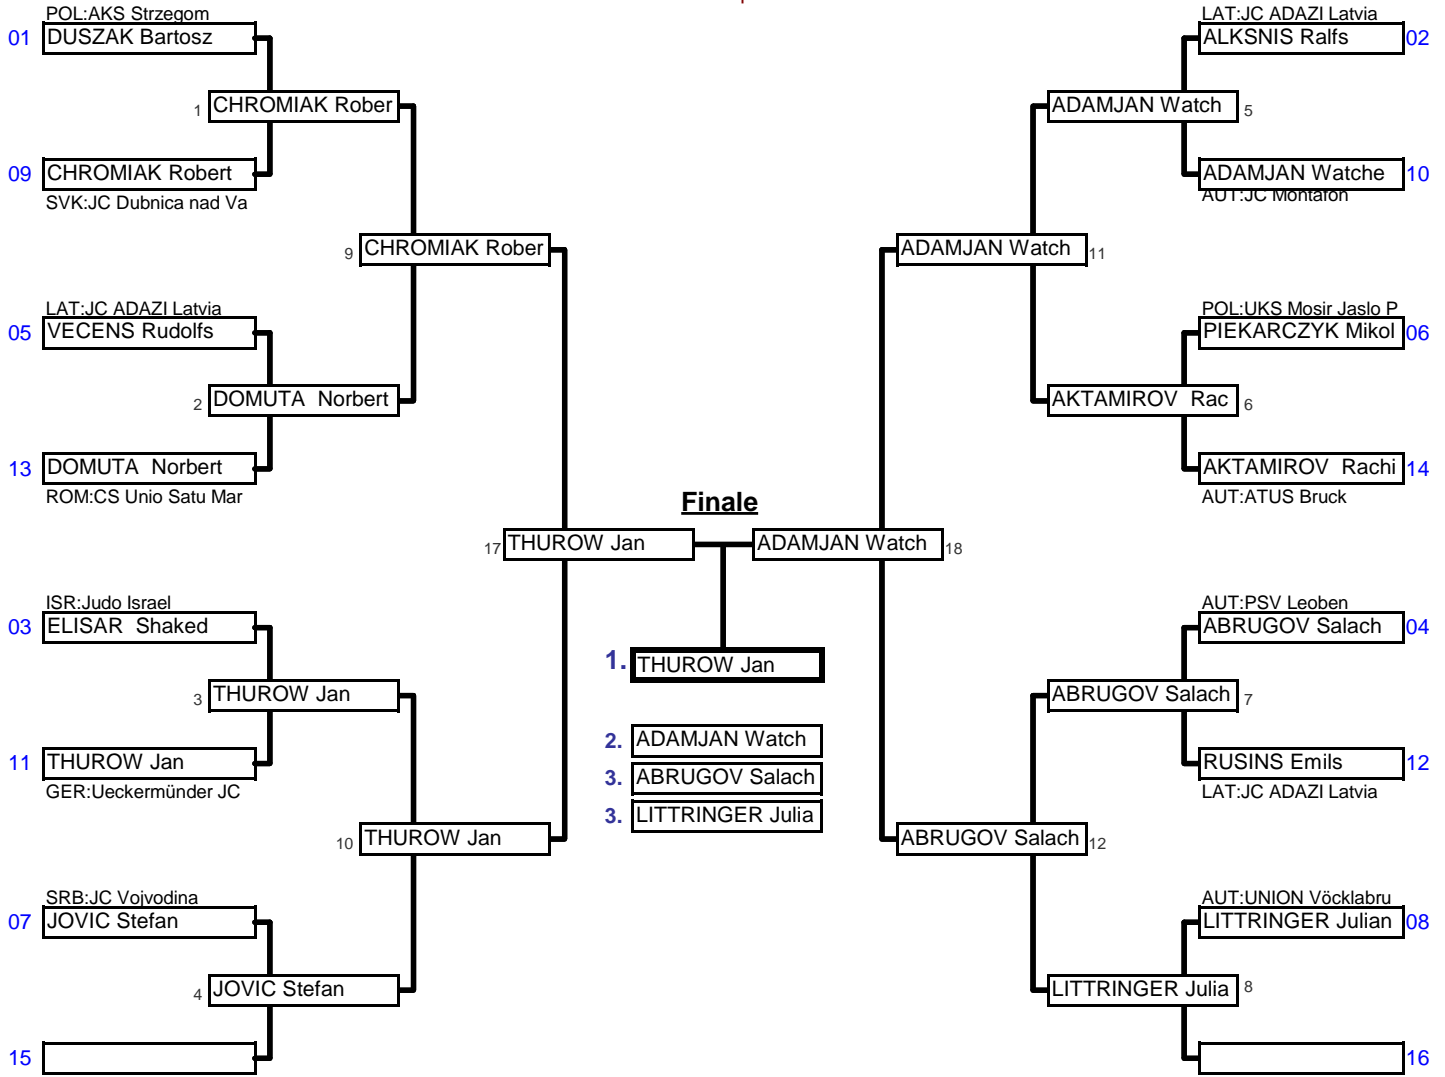

<b>11 männl. Schüle</b>	<b>+24kg - 26kg</b>	12. Int. C-Turnier CREAT	Styrian Judo Panther 201	Freizeitpark Frohnleite	03.07.2010	14	Tln.
KO-System mit doppelter Hoffnungsrunde für 9-16 Teilnehmer					2 min	Matte _	

Vorrundenkämpfe bis Finale

Trostrunde