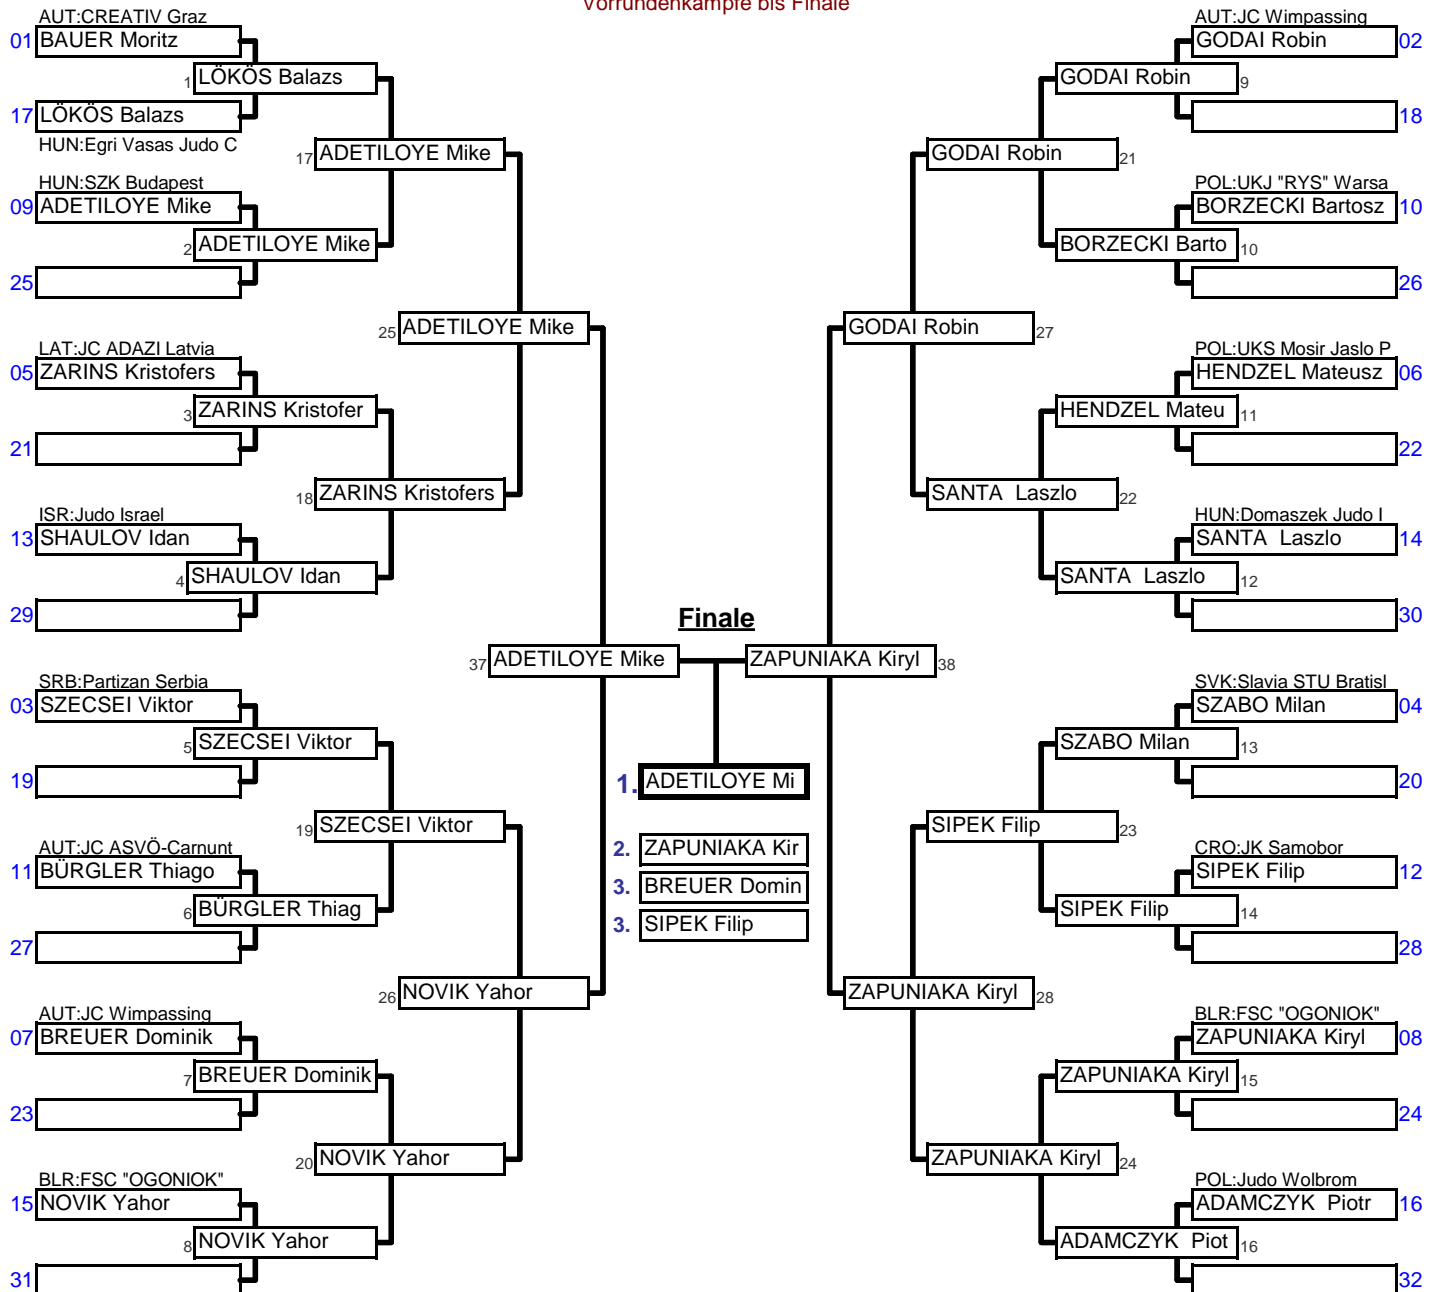

11 männl. Schüle	+26kg - 28kg	12. Int. C-Turnier CREAT	Styrian Judo Panther 201	Freizeitpark Frohnleite	03.07.2010	17	Tln.
KO-System mit doppelter Hoffnungsrunde für 17-32 Teilnehmer					2 min	Matte _	

Vorrundenkämpfe bis Finale

Trostrunde