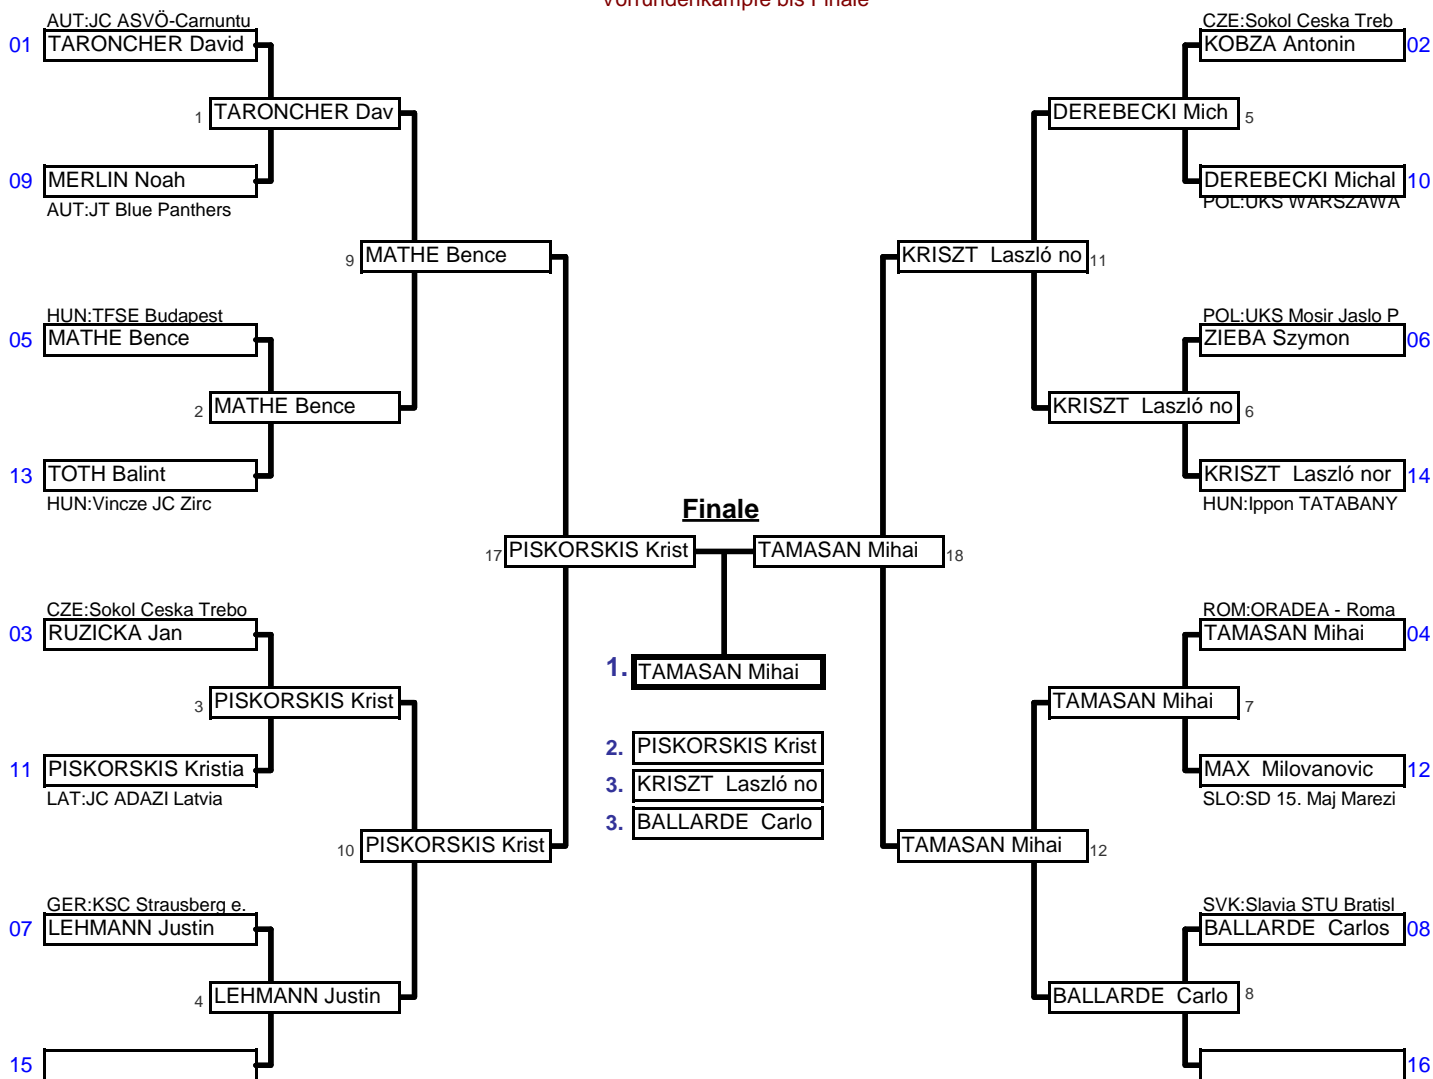

11 männl. Schüle	+33kg - 36kg	12. Int. C-Turnier CREAT	Styrian Judo Panther 201	Freizeitpark Frohnleite	03.07.2010	14	Tln.
KO-System mit doppelter Hoffnungsrunde für 9-16 Teilnehmer					2 min	Matte _	

Vorrundenkämpfe bis Finale

Trostrunde