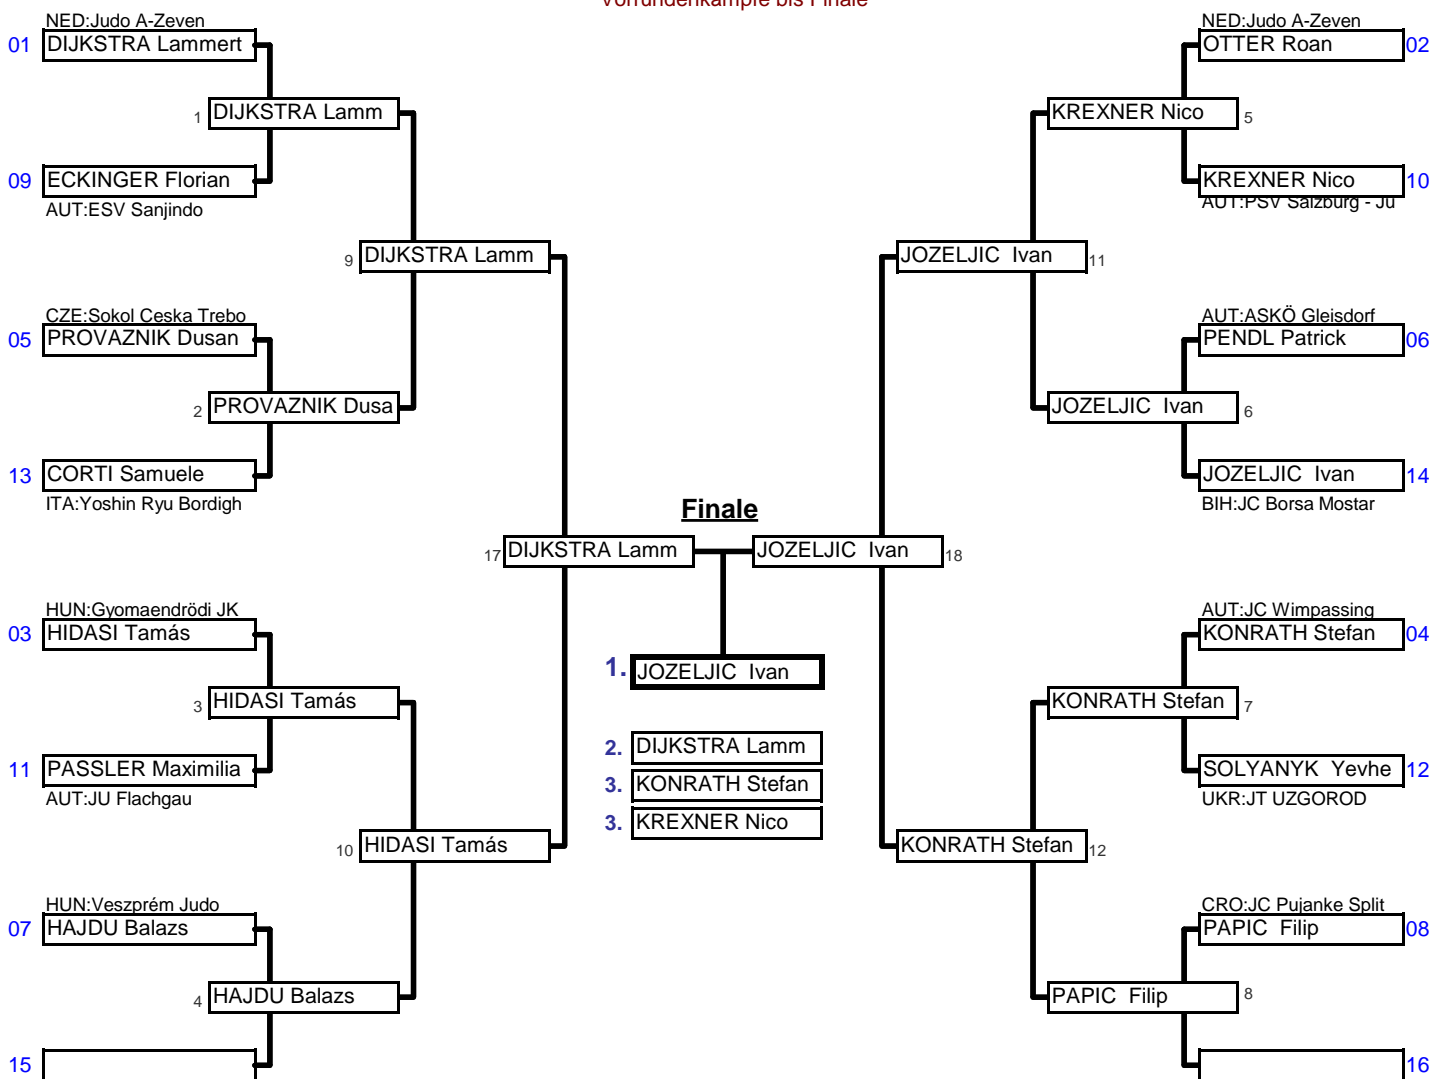

<b>11 männl. Schüle</b>	<b>+40kg - 45kg</b>	12. Int. C-Turnier CREAT	Styrian Judo Panther 201	Freizeitpark Frohnleite	03.07.2010	14	Tln.
KO-System mit doppelter Hoffnungsrunde für 9-16 Teilnehmer					2 min	Matte _	

Vorrundenkämpfe bis Finale

Trostrunde