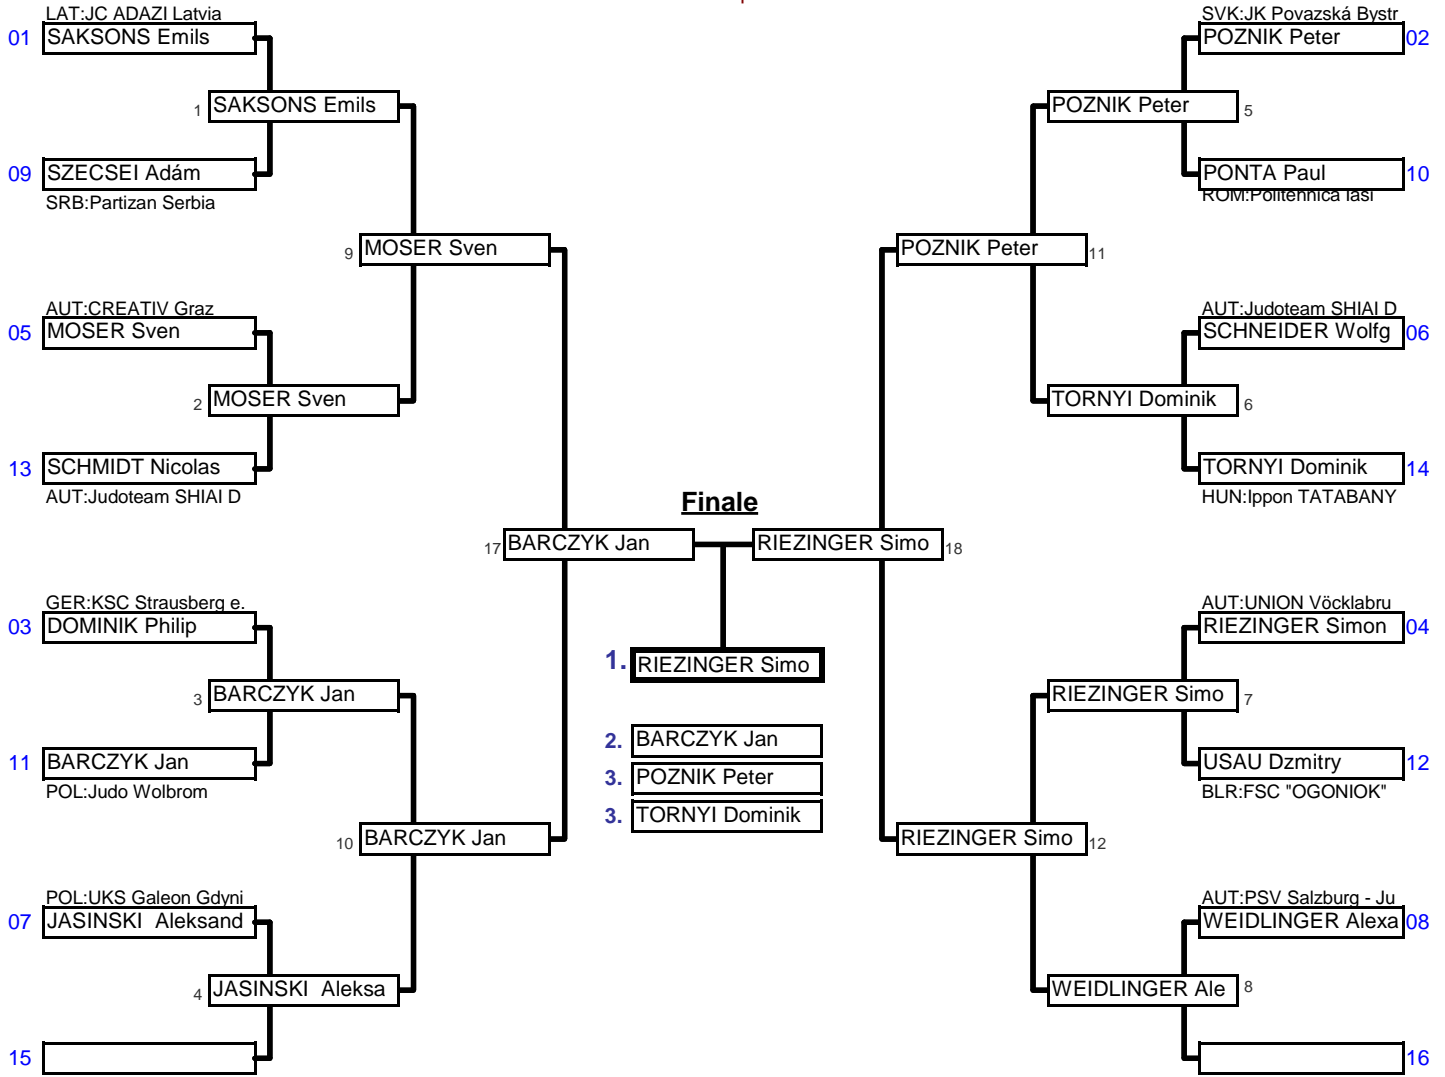

13 männl. Schüle	+28kg - 30kg	12. Int. C-Turnier CREAT	Styrian Judo Panther 201	Freizeitpark Frohnleite	03.07.2010	14	Tln.
KO-System mit doppelter Hoffnungsrunde für 9-16 Teilnehmer					2 min	Matte _	

Vorrundenkämpfe bis Finale

Trostrunde