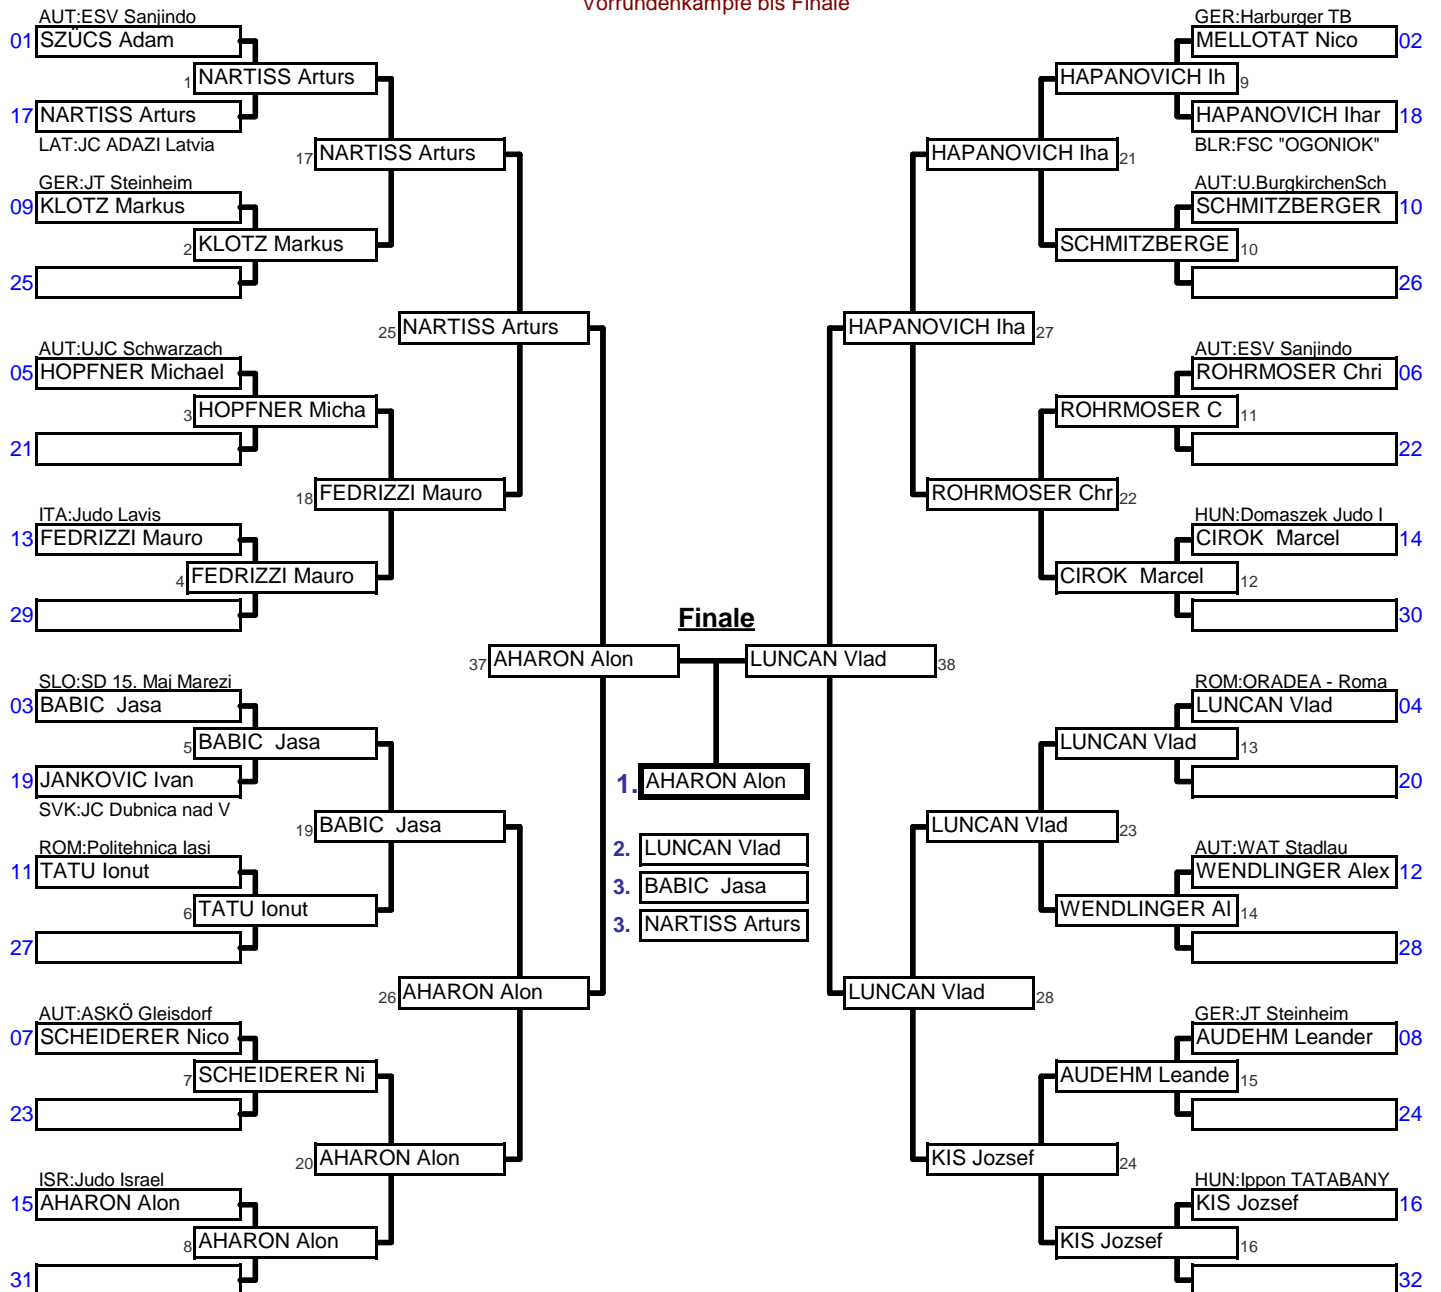

13 männl. Schüle	+30kg - 33kg	12. Int. C-Turnier CREAT	Styrian Judo Panther 201	Freizeitpark Frohnleite	03.07.2010	19	Tln.
KO-System mit doppelter Hoffnungsrunde für 17-32 Teilnehmer					2 min	Matte _	

Vorrundenkämpfe bis Finale

Trostrunde