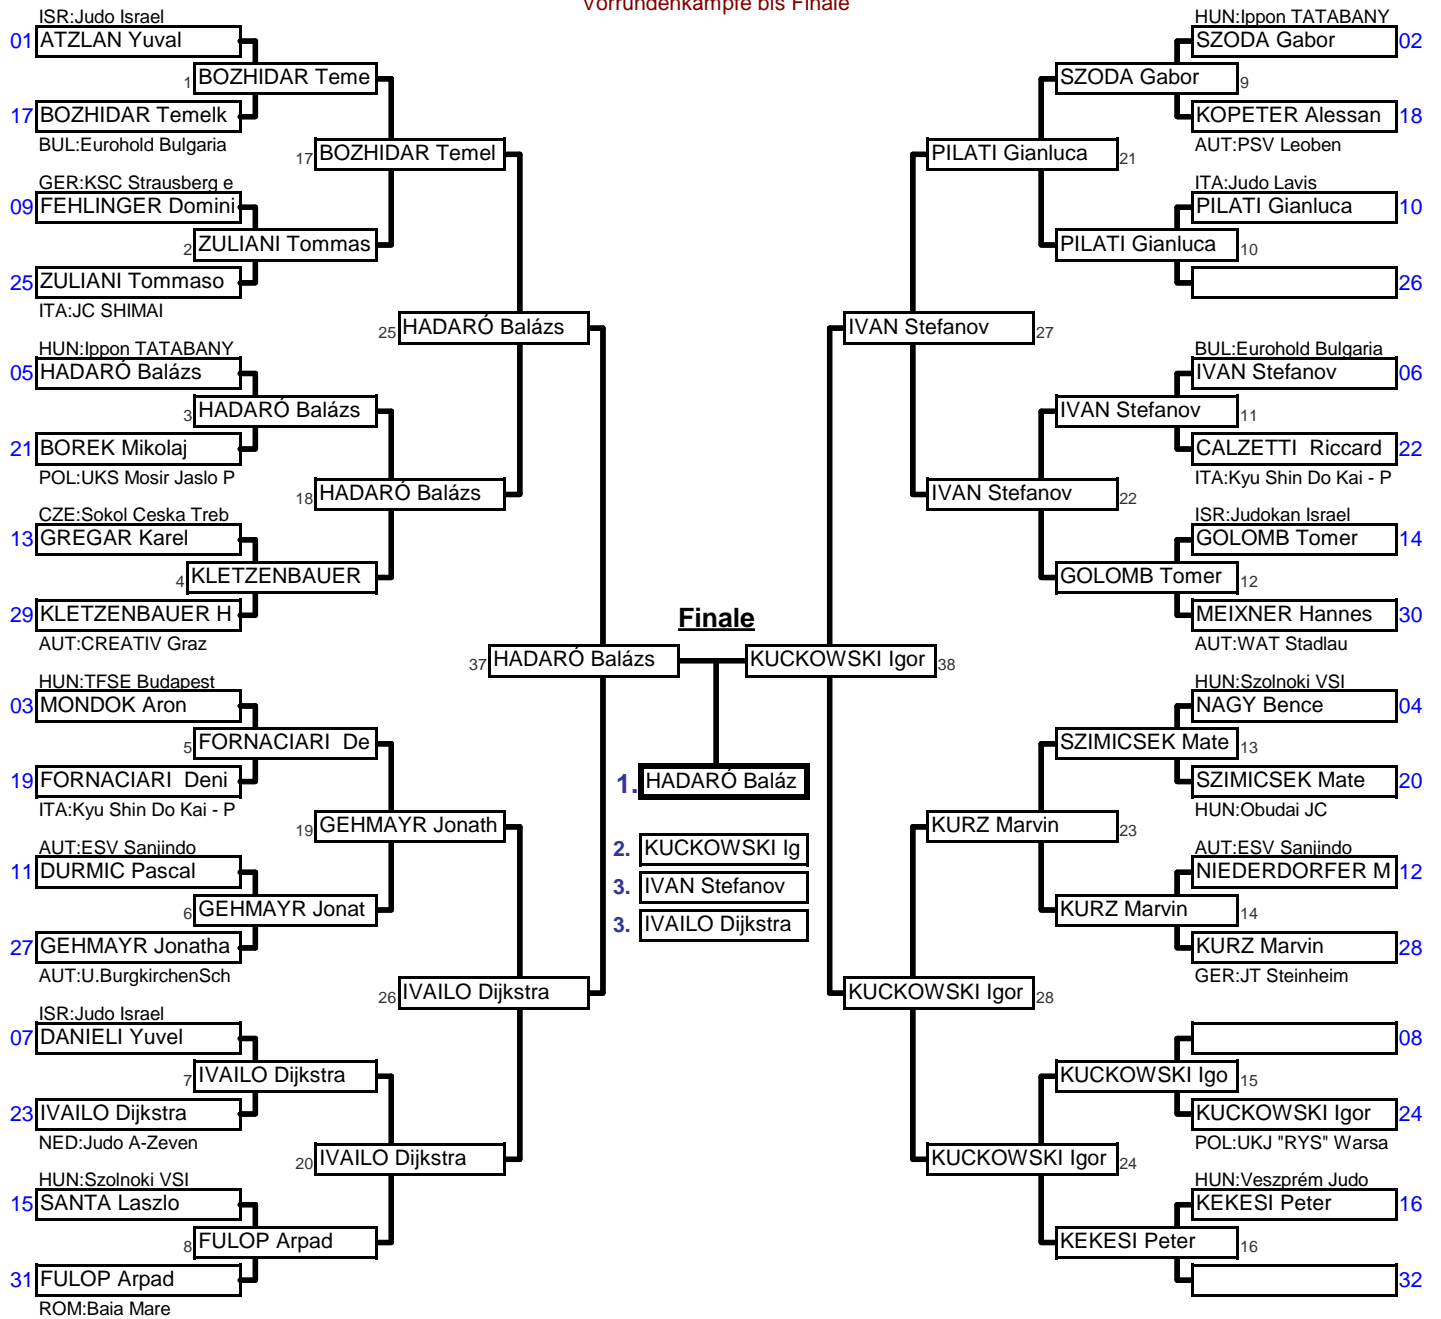

13 männl. Schüle	+36kg - 40kg	12. Int. C-Turnier CREAT	Styrian Judo Panther 201	Freizeitpark Frohnleite	03.07.2010	31	Tln.
KO-System mit doppelter Hoffnungsrunde für 17-32 Teilnehmer					2 min	Matte _	

Vorrundenkämpfe bis Finale

Trostrunde