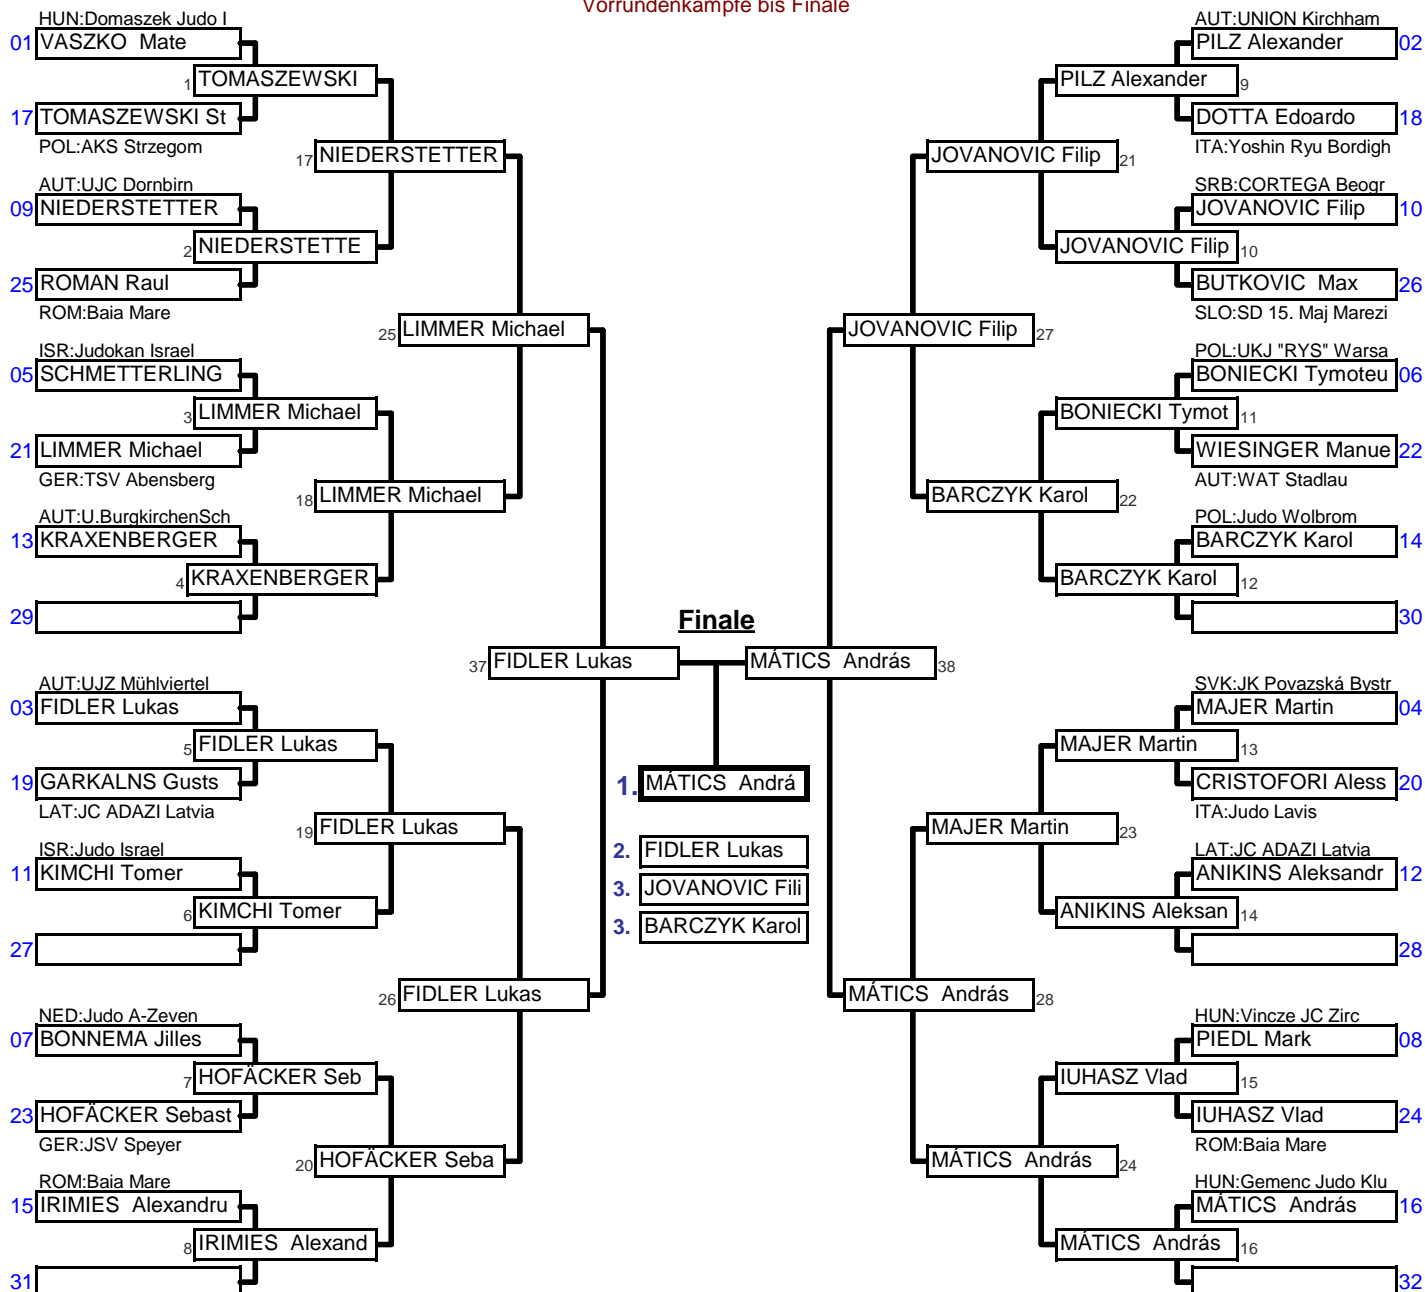

15 männl. Schüle	+36kg - 40kg	12. Int. C-Turnier CREAT	Styrian Judo Panther 201	Freizeitpark Frohnleite	03.07.2010	26	Tln.
KO-System mit doppelter Hoffnungsrunde für 17-32 Teilnehmer					3 min	Matte 7	

Vorrundenkämpfe bis Finale

Trostrunde