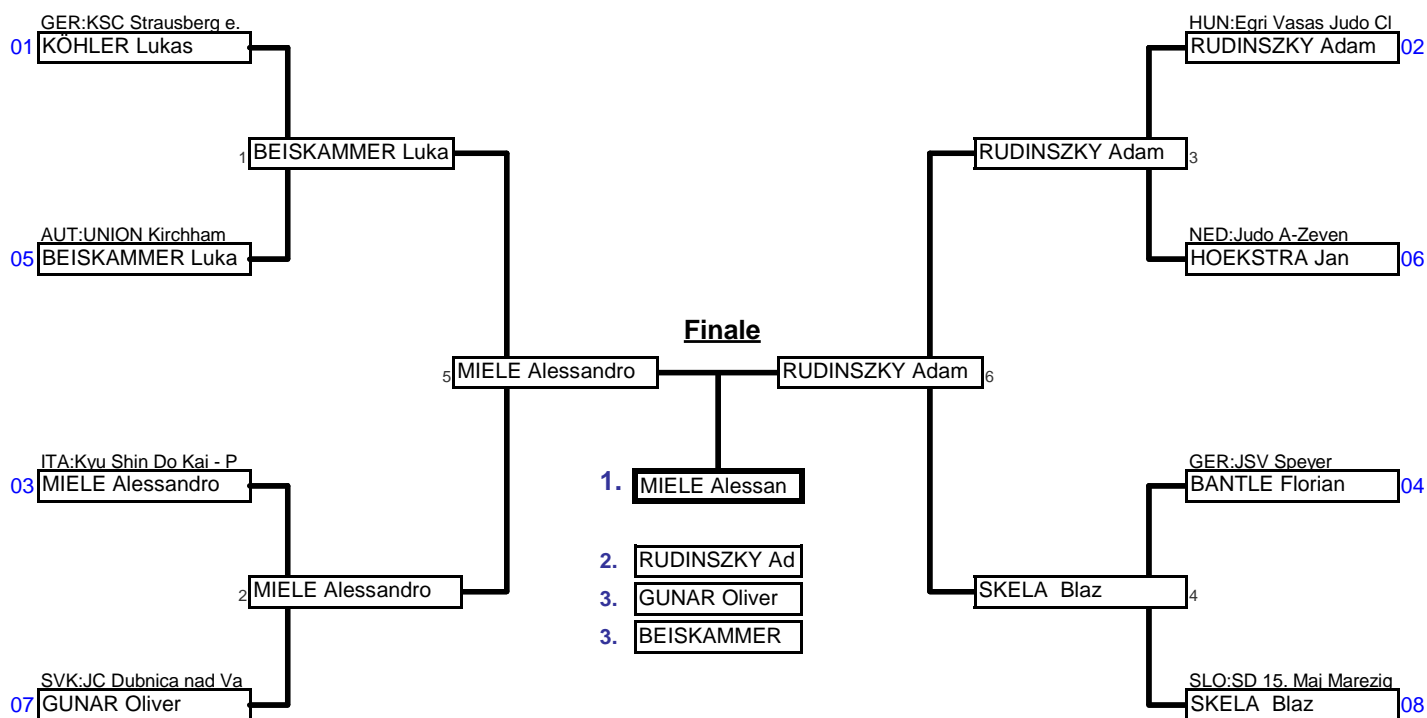

15 männl. Schüle	+66kg - 73kg	12. Int. C-Turnier CREAT	Styrian Judo Panther 201	Freizeitpark Frohnleite	03.07.2010	8	Tln.
KO-System mit doppelter Hoffnungsrunde für bis 8 Teilnehmer					3 min	Matte 5	

Vorrundenkämpfe bis Finale

Trostrunde