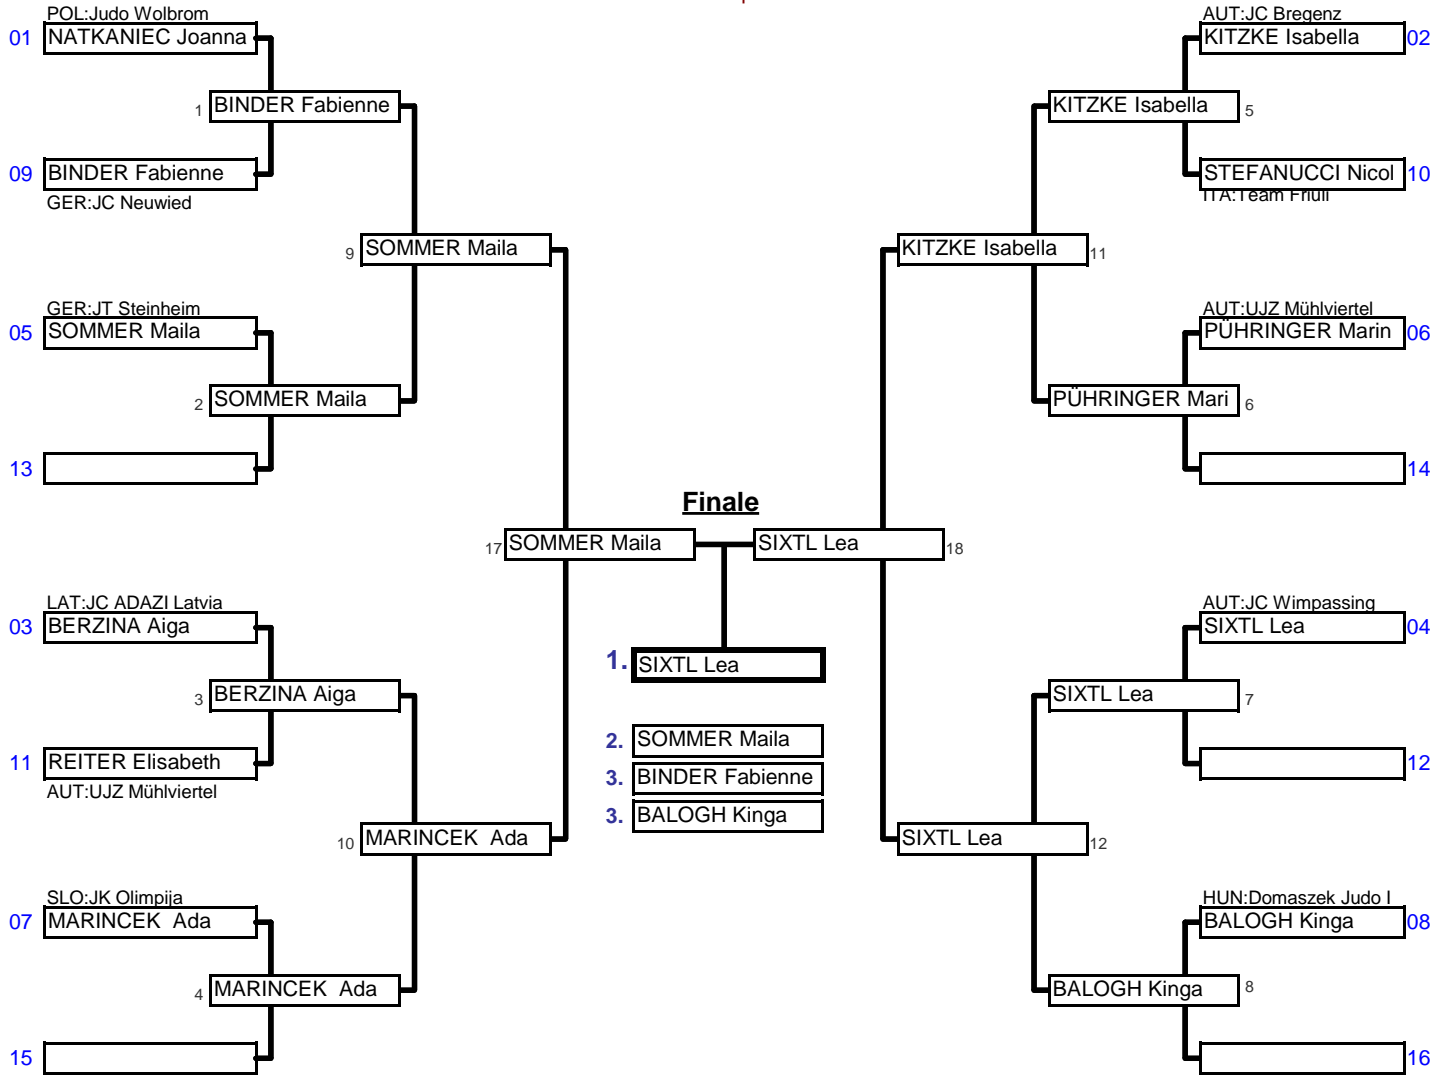

J 15 weibl. Schüle	+40kg - 44kg	12. Int. C-Turnier CREAT	Styrian Judo Panther 201	Freizeitpark Frohnleite	03.07.2010	11	Tln.
KO-System mit doppelter Hoffnungsrunde für 9-16 Teilnehmer					3 min	Matte 7	

Vorrundenkämpfe bis Finale

Trostrunde