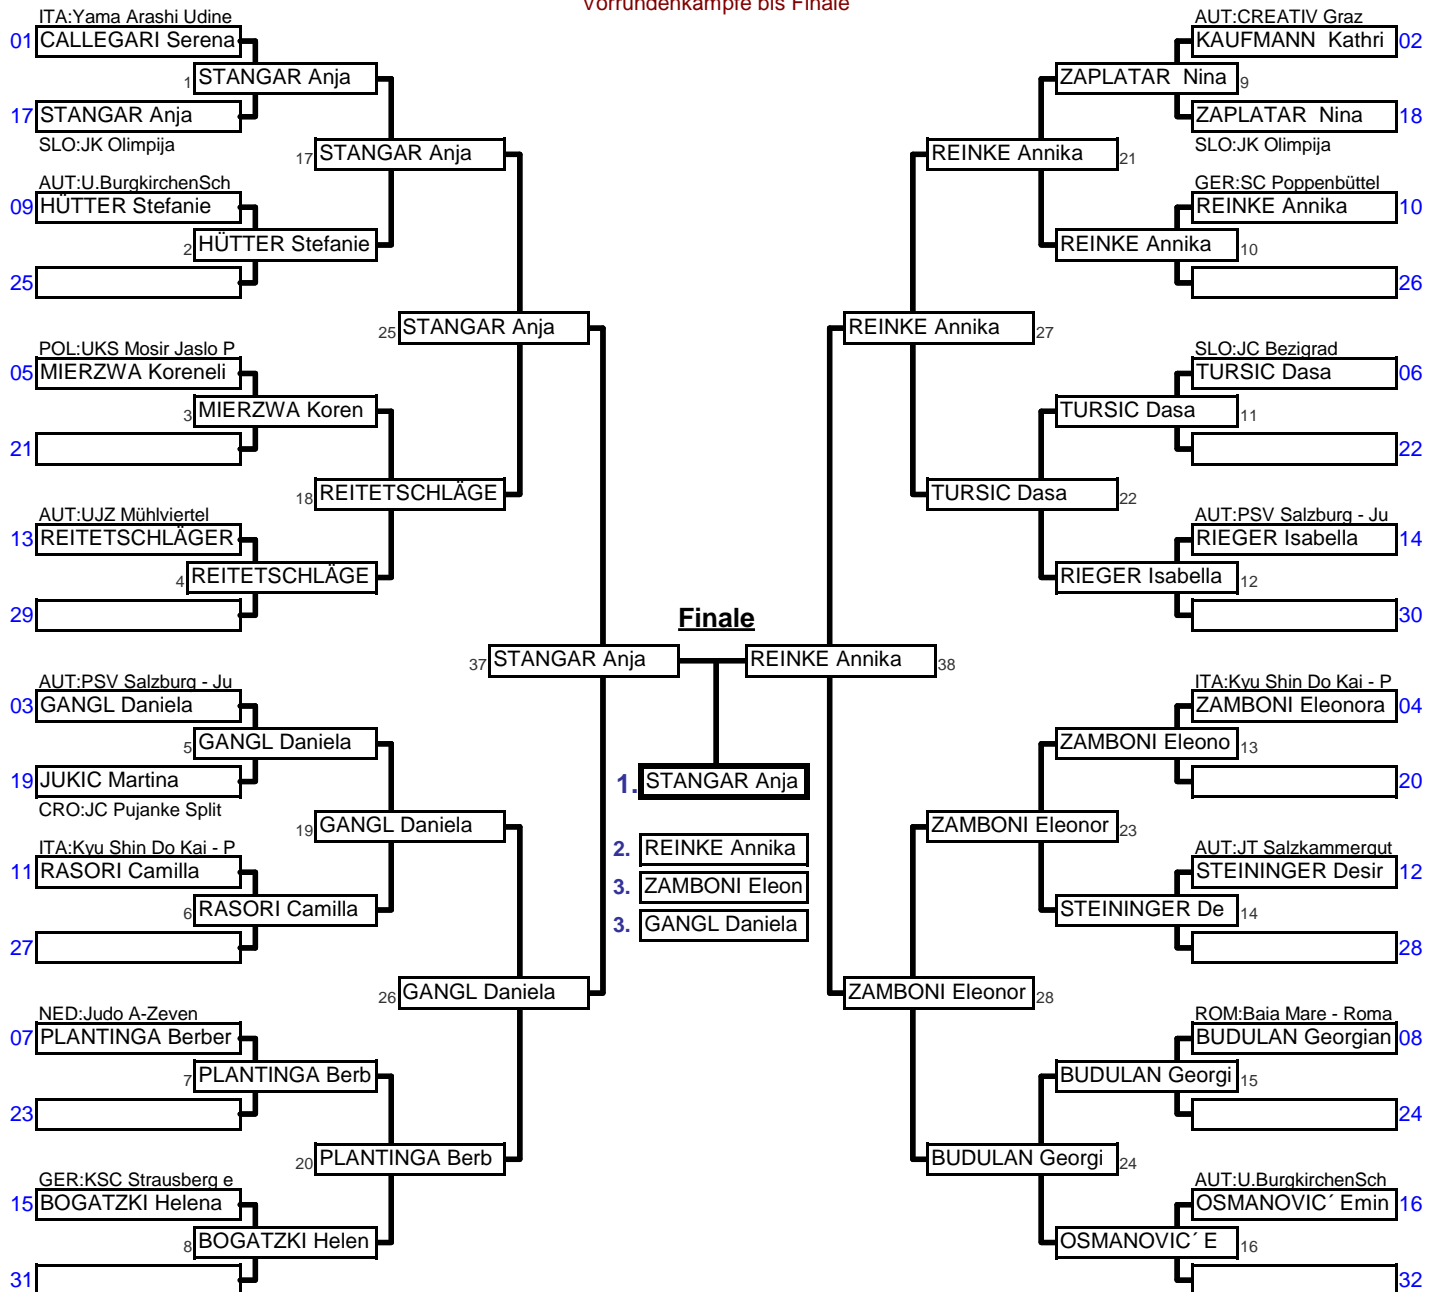

J 15 weibl. Schüle	+44kg - 48kg	12. Int. C-Turnier CREAT	Styrian Judo Panther 201	Freizeitpark Frohnleite	03.07.2010	19	Tln.
KO-System mit doppelter Hoffnungsrunde für 17-32 Teilnehmer					3 min	Matte 3	

Vorrundenkämpfe bis Finale

Trostrunde