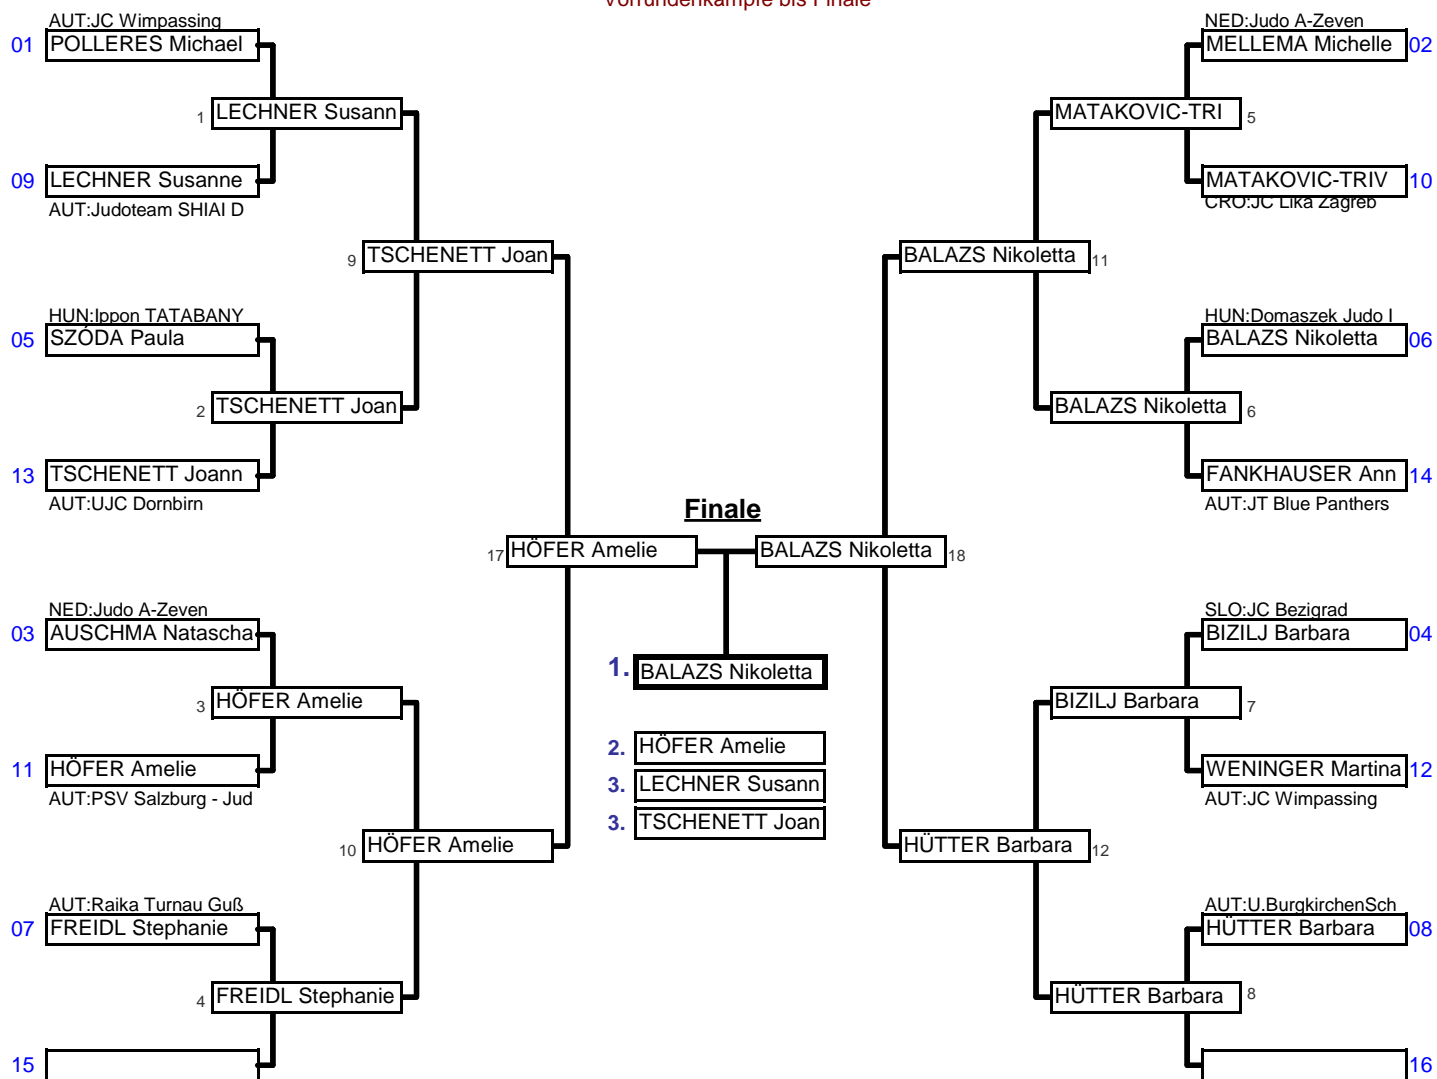

J 15 weibl. Schüle	+48kg - 52kg	12. Int. C-Turnier CREAT	Styrian Judo Panther 201	Freizeitpark Frohnleite	03.07.2010	14	Tln.
KO-System mit doppelter Hoffnungsrunde für 9-16 Teilnehmer					3 min	Matte 4	

Vorrundenkämpfe bis Finale

Trostrunde