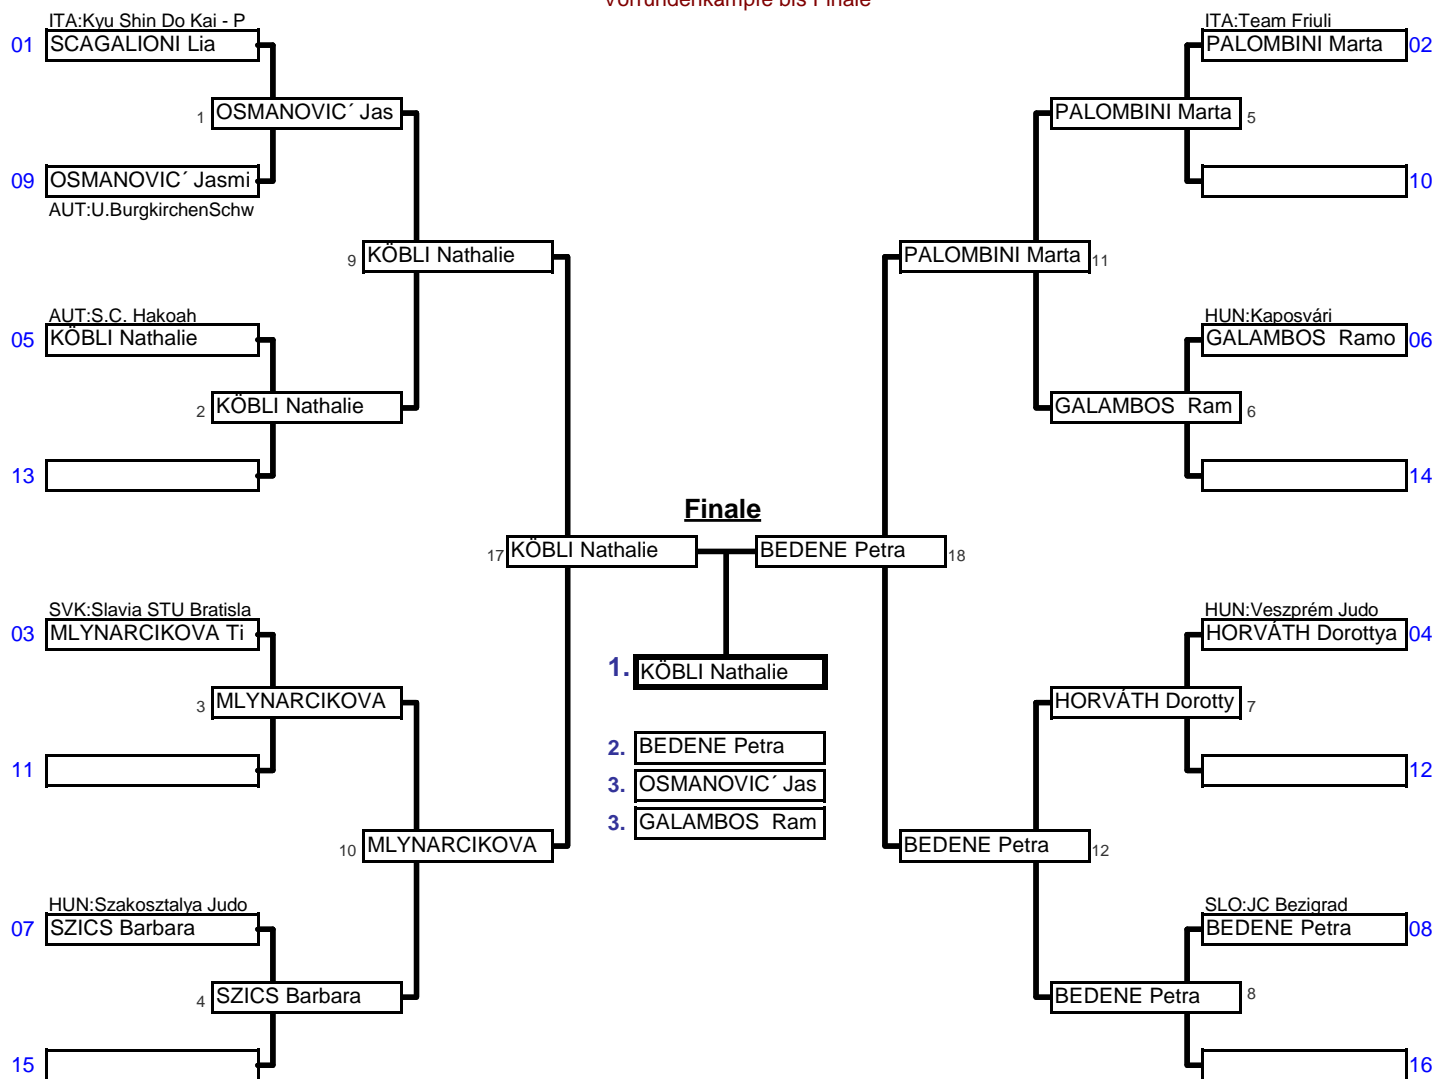

J 15 weibl. Schüle	+52kg - 57kg	12. Int. C-Turnier CREAT	Styrian Judo Panther 201	Freizeitpark Frohnleite	03.07.2010	9	Tln.
KO-System mit doppelter Hoffnungsrunde für 9-16 Teilnehmer					3 min	Matte 4	

Vorrundenkämpfe bis Finale

Trostrunde