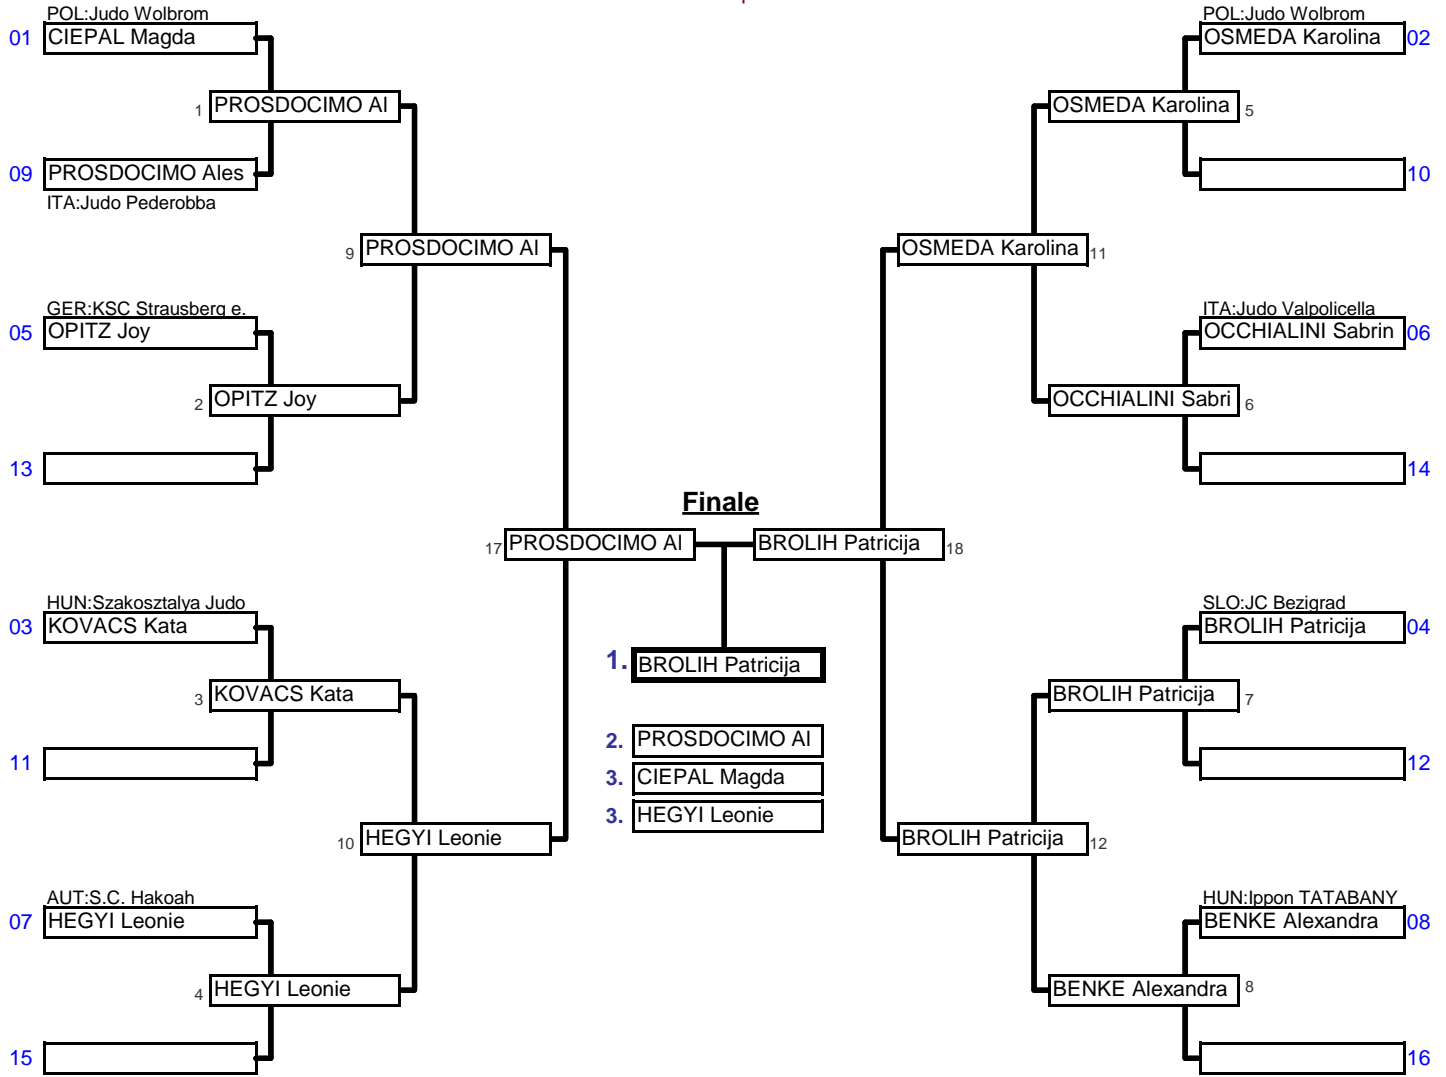

J 15 weibl. Schüle	+57kg - 63kg	12. Int. C-Turnier CREAT	Styrian Judo Panther 201	Freizeitpark Frohnleite	03.07.2010	9	Tln.
KO-System mit doppelter Hoffnungsrunde für 9-16 Teilnehmer					3 min	Matte 7	

Vorrundenkämpfe bis Finale

Trostrunde