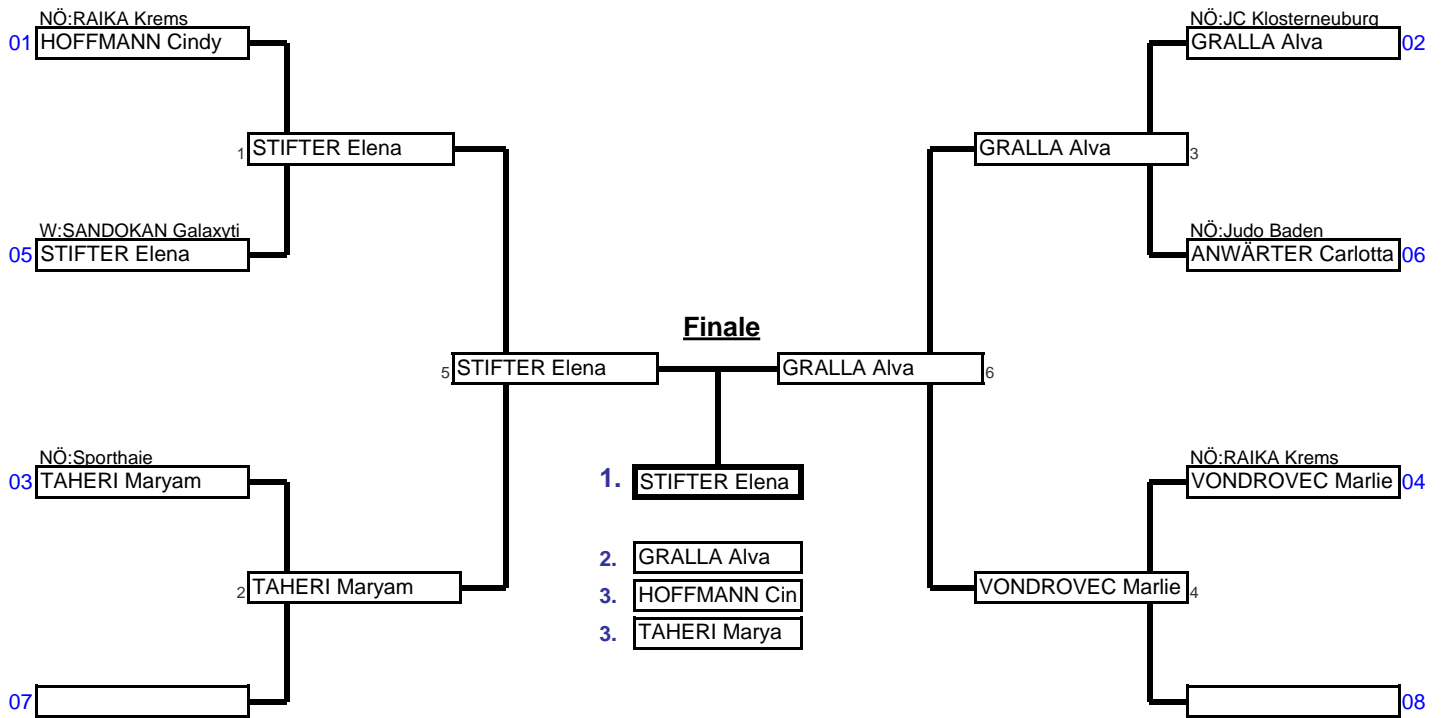

<b>Frauen U12</b>	<b>- 32 kg Gelb</b>	NÖ Kyturnier	für die Altersklassen U10,	Neue Mittelschule Ne	28.02.2016	6	Tln.
KO-System mit doppelter Hoffnungsrunde für bis 8 Teilnehmer					2 min	<b>Matte</b> _	

Vorrundenkämpfe bis Finale

Trostrunde